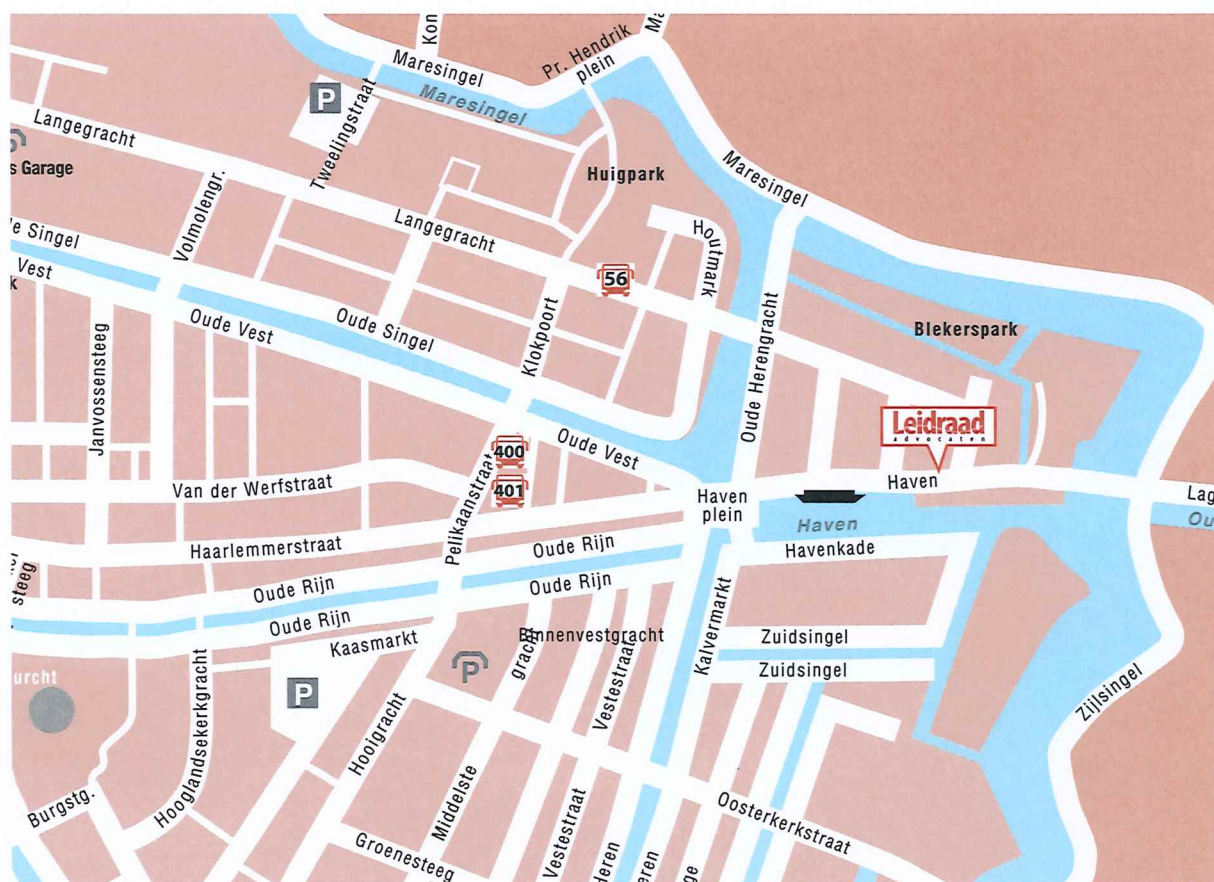

Routebeschrijving naar kantoor Leidraad Advocaten

Adres: Haven 52, 2312 MK Leiden, Tel. 071 528 04 80

Vanaf station Leiden Centraal / From Leiden Central trainstation:

Openbaar vervoer / public transport

Bus 400  richting / direction Zoetermeer

Bus 401 naar / to halte Pelikaan

 ongeveer 7 minuten lopen

of / or

Bus 56  richting / direction Roelofsarendsveen

naar / to halte Houtmarkt

 ongeveer 6 minuten lopen

Lopend / walking

(ongeveer/about 15 min.)