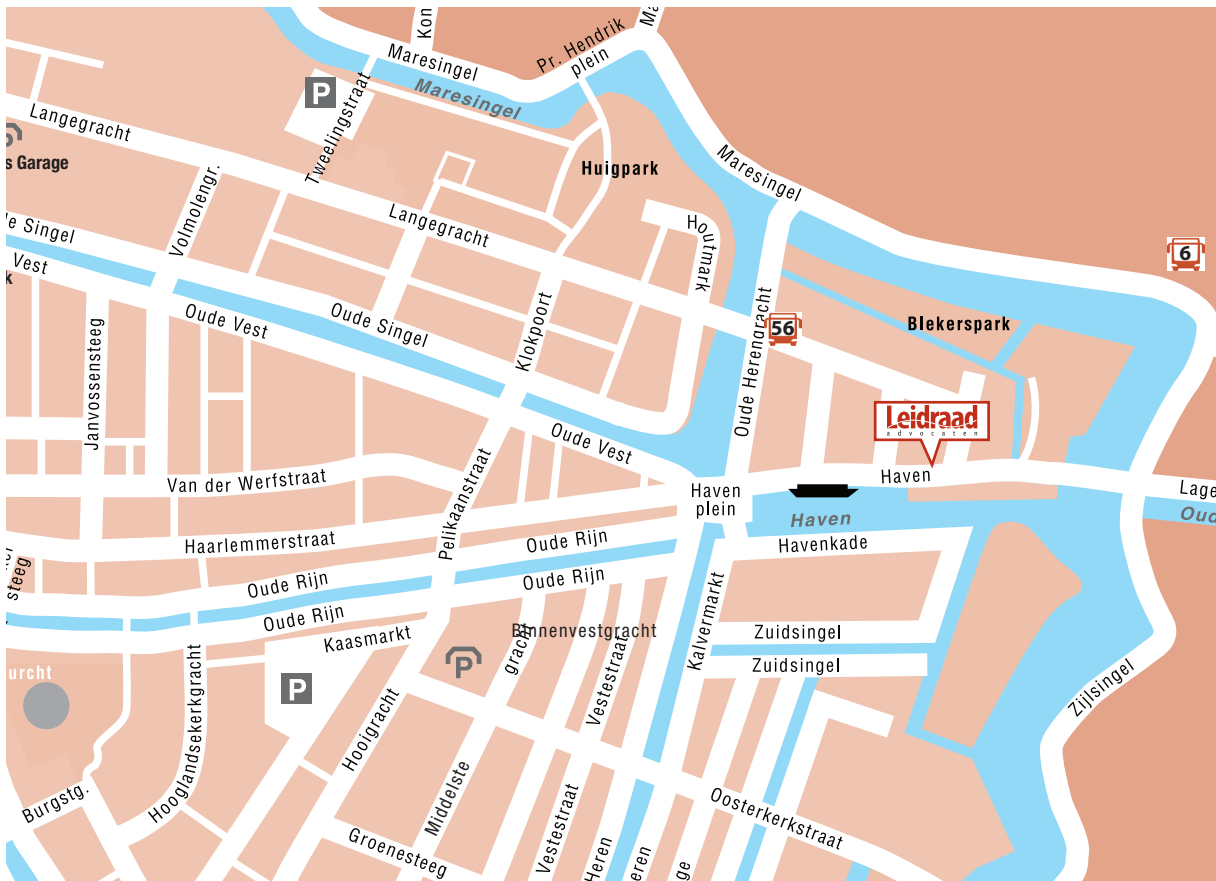

## Routebeschrijving naar kantoor Leidraad Advocaten

Adres: Haven 52, 2312 MK Leiden, Tel. 071 528 04 80

Vanaf station Leiden Centraal / From Leiden Central trainstation:

**Openbaar vervoer / public transport**

**Bus 6**  richting / direction Leiderdorp Leyhof  
naar / to halte Kooipark  
 ongeveer 3 minuten lopen

of / or

**Bus 56**  richting / direction Leimuiden  
naar / to halte Oude Herengracht  
 ongeveer 3 minuten lopen

**Lopend / walking**

(ongeveer/about 15 min.)